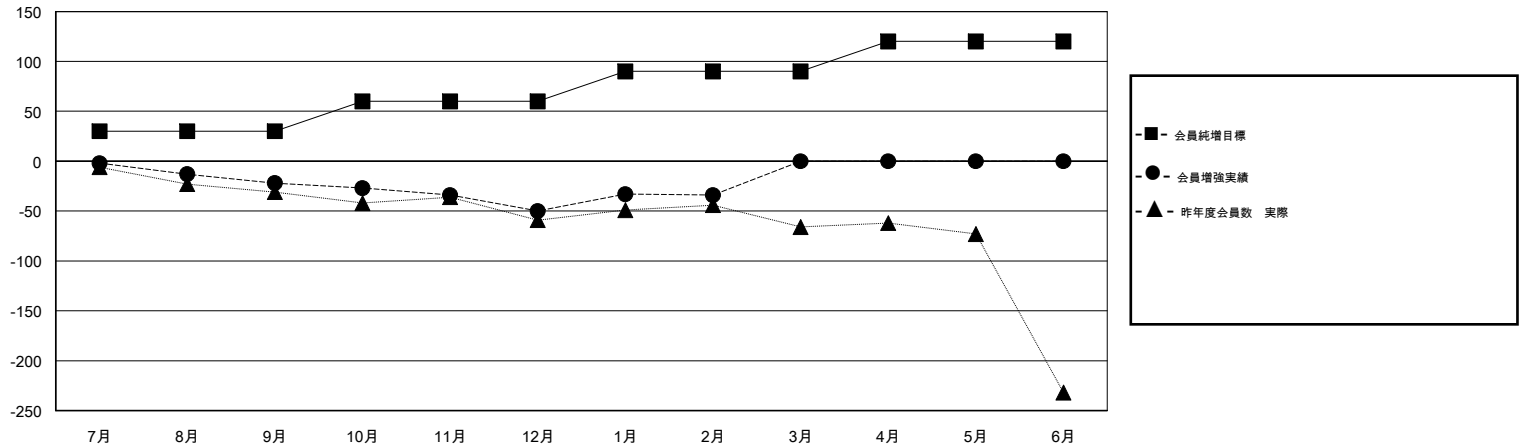

MONTHLY MEMBERSHIP PROGRESS REPORT

District 337 C

Results as of: 02/28/2018

GMT: MASAYOSHI MARUYAMA, YASUHISA NAKAMURA

地域 JAPAN

GMT会則地域

クラブ			
結果: 2017-2018			
四半期	新クラブ目標	新クラブ	解散クラブ
7月/8月/9月	0	0	0
10月/11月/12月	0	0	0
1月/2月/3月	0	0	0
4月/5月/6月	1	0	0

名			
結果: 2017-2018			
四半期	会員純増目標	会員増強実績	退会者(転籍を含む) 実際
7月/8月/9月	30	52	73
10月/11月/12月	30	50	76
1月/2月/3月	30	44	26
4月/5月/6月	30	0	0

新クラブ目標及び実績累計

会員目標及び実績累計

解散クラブ: 0	53 CLUBS OF 81 一名以上の新会員を登録	男女別 男性 2,691 (67.43%) 女性 1,300 (32.57%) 女性%年度目標: 34%
退会者 物故会員 22 クラブ解散 0 その他 153 合計 175	会員累計データを見るには、ここをクリック	世帯主/家族会員合計 2,253 国際会費半額の家族会員 1,319